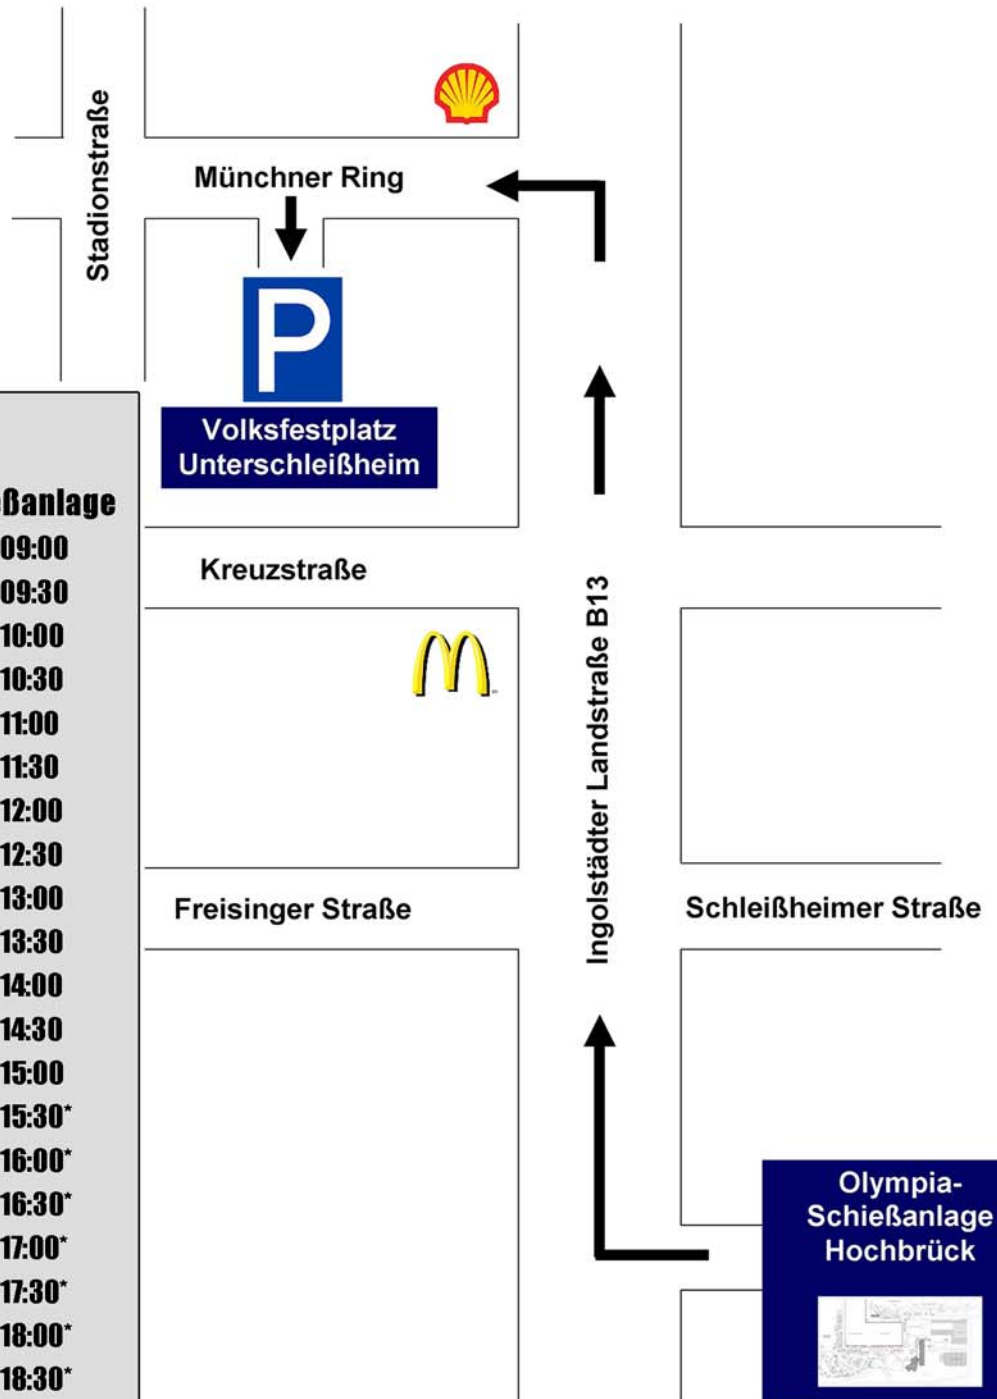

Busshuttle

Volksfestplatz Unterschleißheim - Olympia-Schießanlage vom 26. August bis 04. September 2016

Von der Schießanlage fahren Sie rechts auf die B 13 in Richtung Ingolstadt. Nach genau 4,8 km, an der 4. Ampel biegen Sie links ab. Nach weiteren 200 Metern biegen Sie am Schild „Ausweichparkplatz“ links in den Parkplatz ein.

Fahrplan

ab Unterschleißheim	ab Schießanlage
08:30	09:00
09:00	09:30
09:30	10:00
10:00	10:30
10:30	11:00
11:00	11:30
11:30	12:00
12:00	12:30
12:30	13:00
13:00	13:30
13:30	14:00
14:00	14:30
14:30	15:00
15:00	15:30*
15:30*	16:00*
16:00*	16:30*
16:30*	17:00*
17:00*	17:30*
17:30*	18:00*
18:00*	18:30*
18:30*	19:00*
19:00*	19:30*

und nach Bedarf bei
späterer Siegerehrung

* keine Fahrten - weder hin noch zurück - am Sonntag, den 04. Sept. 2016